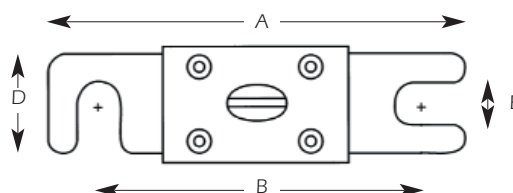

They can be fitted on FBT fuse bases as per DIN 43 560 fuse dimensions

Voltage (V)	Current (A)	Reference Number	Catalog Number
80 VAC/DC Breaking capacity = 2500A	35	T216332	CNL35 DIN
	40	L217360	CNL40 DIN
	50	A218385	CNL50 DIN
	60	E219424	CNL60 DIN
	80	Y219947	CNL80 DIN
	100	K201995	CNL100 DIN
	125	K211218	CNL125 DIN
	130	A211738	CNL130 DIN
	150	J212252	CNL150 DIN
	175	W212769	CNL175 DIN
	200	J213287	CNL200 DIN
	225	A213785	CNL225 DIN
	250	J214299	CNL250 DIN
	275	J214805	CNL275 DIN
	300	L215313	CNL300 DIN
	325	P215822	CNL325 DIN
	350	X216841	CNL350 DIN
400	T217873	CNL400 DIN	
500	Q218905	CNL500 DIN	
Fuse base		A092092	SFBT

Voltage (V)	Rating (A)	Reference Number	Catalog Number
130VAC 75V DC Breaking capacity 2500A @ 75V DC	10	E228831	CNN10 DIN
	35	F228832	CNN35 DIN
	40	G228833	CNN40 DIN
	50	H228834	CNN50 DIN
	60	J228835	CNN60 DIN
	80	K228836	CNN80 DIN
	90	L228837	CNN90 DIN
	100	M228838	CNN100 DIN
	125	N228839	CNN125 DIN
	150	P228840	CNN150 DIN
	175	Q228841	CNN175 DIN
	180	N229874	CNN180 DIN
	200	R228842	CNN200 DIN
	225	S228843	CNN225 DIN
	250	T228844	CNN250 DIN
	275	V228845	CNN275 DIN
	300	W228846	CNN300 DIN
130V AC 48V DC Breaking capacity 2500A @ 48V DC	325	X228874	CNN325 DIN
	350	Y228848	CNN350 DIN
	400	Z228849	CNN400 DIN
	500	A228850	CNN500 DIN
	600	B228851	CNN600 DIN
	700	C228852	CNN700 DIN
	800	D228853	CNN800 DIN
	Fuse base		A092092

Dimensions

	A mm	B mm	C mm	D mm	E mm
CNLDIN	82	60	23 max	20	11
CNNDIN					

* Thickness: 11 mm max

European Fuses DIN Forklift Fuses CNN DIN, CNL

MELTING TIME - CURRENT DATA - CNL35-500

MELTING TIME - CURRENT DATA - CNN10-800