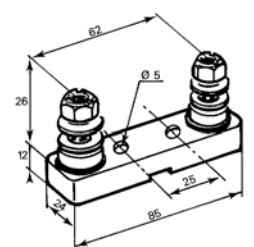

They can be fitted on FBT fuse bases as per DIN 43 560 fuse dimensions

Voltage (V)	Current (A)	Reference Number	Catalog Number
80 VAC/DC Breaking capacity = 2500A	35	T216332	CNL35 DIN
	40	L217360	CNL40 DIN
	50	A218385	CNL50 DIN
	60	E219424	CNL60 DIN
	80	Y219947	CNL80 DIN
	100	K201995	CNL100 DIN
	125	K211218	CNL125 DIN
	130	A211738	CNL130 DIN
	150	J212252	CNL150 DIN
	175	W212769	CNL175 DIN
	200	J213287	CNL200 DIN
	225	A213785	CNL225 DIN
	250	J214299	CNL250 DIN
	275	J214805	CNL275 DIN
	300	L215313	CNL300 DIN
	325	P215822	CNL325 DIN
	350	X216841	CNL350 DIN
400	T217873	CNL400 DIN	
500	Q218905	CNL500 DIN	
Fuse base		A092092	SFBT

Voltage (V)	Rating (A)	Reference Number	Catalog Number
130VAC 75V DC Breaking capacity 2500A @ 75V DC	10	E228831	CNN10 DIN
	35	F228832	CNN35 DIN
	40	G228833	CNN40 DIN
	50	H228834	CNN50 DIN
	60	J228835	CNN60 DIN
	80	K228836	CNN80 DIN
	90	L228837	CNN90 DIN
	100	M228838	CNN100 DIN
	125	N228839	CNN125 DIN
	150	P228840	CNN150 DIN
	175	Q228841	CNN175 DIN
	180	N229874	CNN180 DIN
	200	R228842	CNN200 DIN
	225	S228843	CNN225 DIN
	250	T228844	CNN250 DIN
	275	V228845	CNN275 DIN
	300	W228846	CNN300 DIN
130V AC 48V DC Breaking capacity 2500A @ 48V DC	325	X228874	CNN325 DIN
	350	Y228848	CNN350 DIN
	400	Z228849	CNN400 DIN
	500	A228850	CNN500 DIN
	600	B228851	CNN600 DIN
	700	C228852	CNN700 DIN
	800	D228853	CNN800 DIN
	Fuse base		A092092

Dimensions

	A mm	B mm	C mm	D mm	E mm
CNLDIN	82	60	23 max	20	11
CNNDIN					

* Thickness: 11 mm max

European Fuses DIN Forklift Fuses CNN DIN, CNL

MELTING TIME - CURRENT DATA - CNL35-500

MELTING TIME - CURRENT DATA - CNN10-800